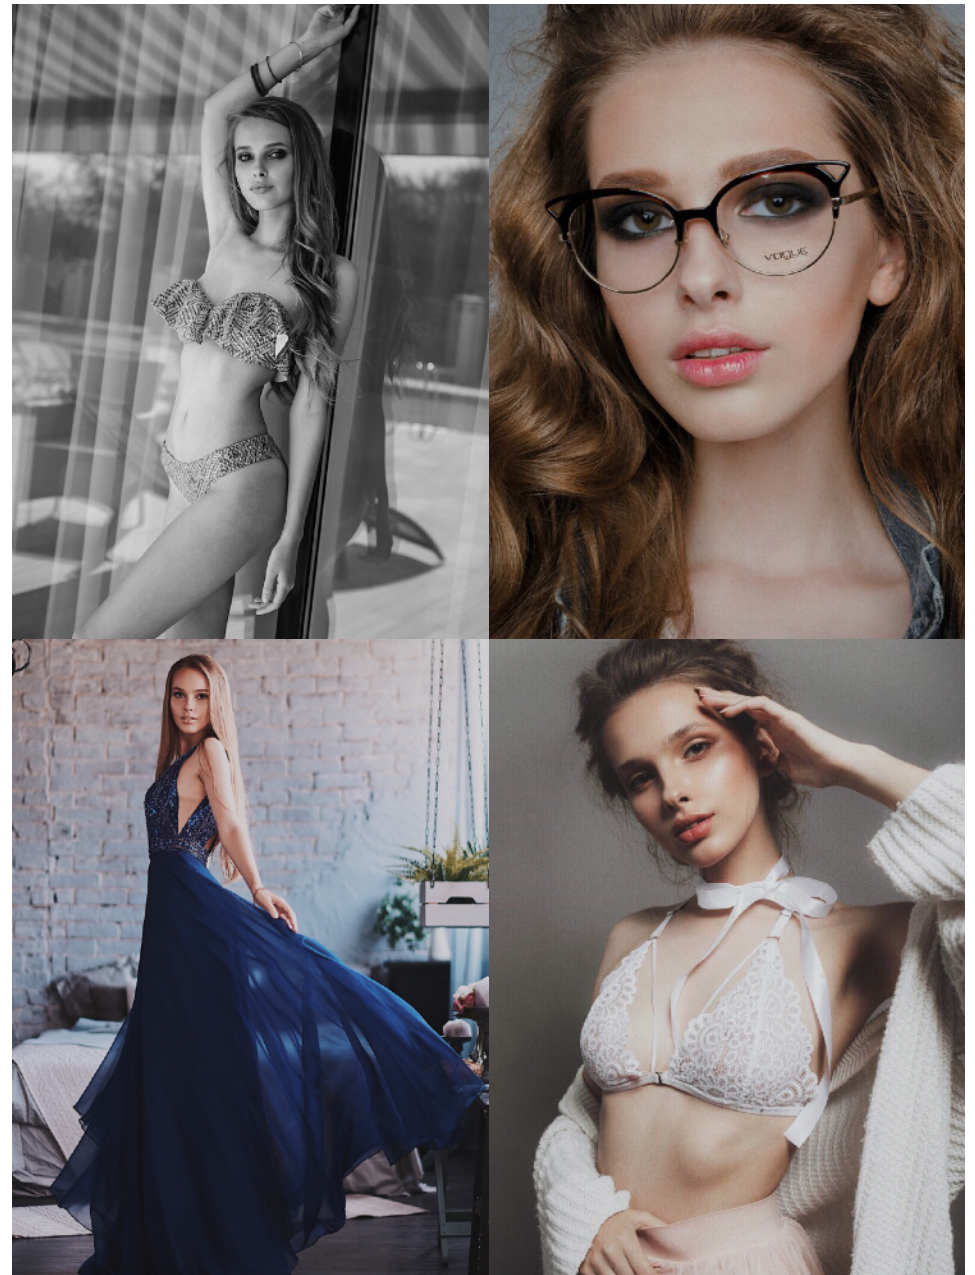

NADIA

Height: 171 / Bust: 85 / Waist: 58 / Hips: 86
Shoes: 24.5 / Hair: Light Brown / Eyes: Brown

aNmoda

model agency

anmoda.jp / booker@anmoda.jp / 03-5422-8779
7F 5-10-32, Roppongi, Minato-Ku, Tokyo 106-0032 Japan