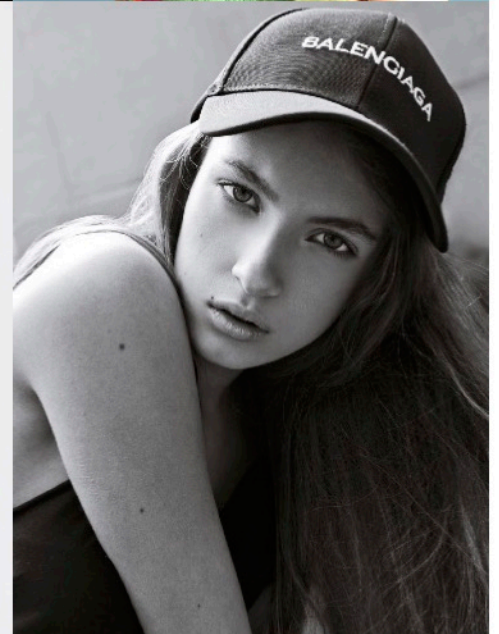

KAMILLA

Height: 172 / Bust: 80 / Waist: 60 / Hips: 85
Shoes: 24.5 / Hair: Dark Blonde / Eyes: Green

aNmoda

model agency

anmoda.jp / booker@anmoda.jp / 03-5422-8779
7F 5-10-32, Roppongi, Minato-Ku, Tokyo 106-0032 Japan