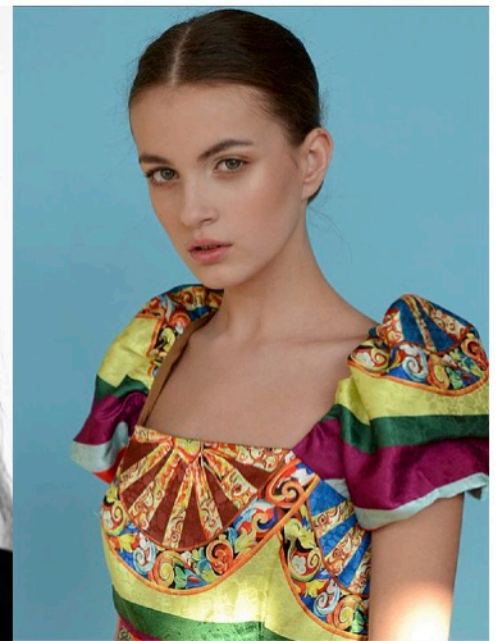

KAMILLA

Height: 172 / Bust: 80 / Waist: 60 / Hips: 85
Shoes: 24.5 / Hair: Dark Blonde / Eyes: Green

aNmoda

model agency

anmoda.jp / booker@anmoda.jp / 03-5422-8779
7F 5-10-32, Roppongi, Minato-Ku, Tokyo 106-0032 Japan