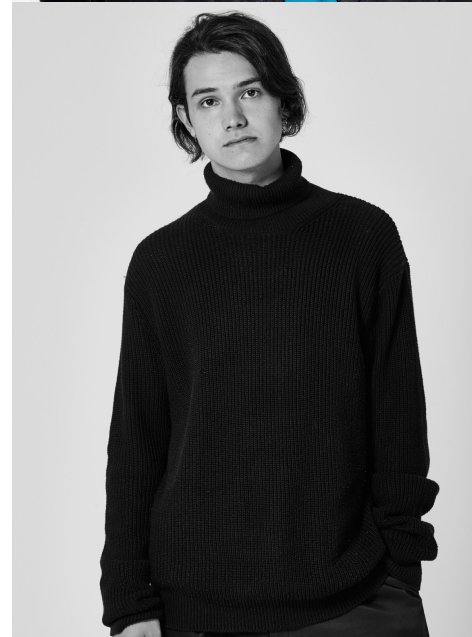

SHANNON

Height: 184 / Bust: 91 / Waist: 80 / Hips: 95
Shoes: 28 / Hair: Dark Brown / Eyes: Brown

aNmoda

model agency

anmoda.jp / booker@anmoda.jp / 03-5422-8779
7F 5-10-32, Roppongi, Minato-Ku, Tokyo 106-0032 Japan