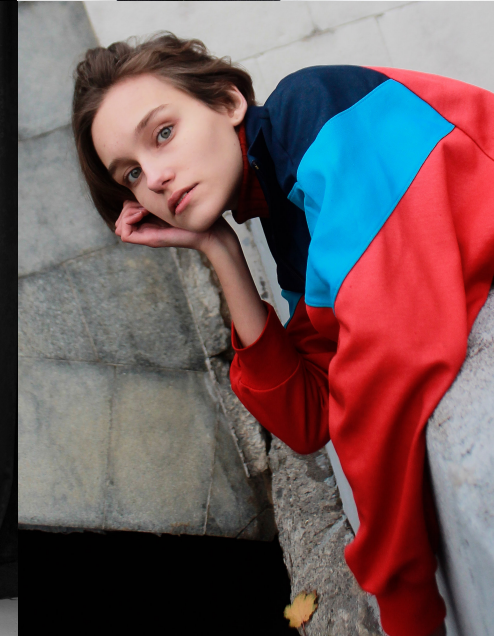

ELLIE

Height: 171 / Bust: 76 / Waist:58 / Hips: 85
Shoes: 23.5 / Hair: Brown / Eyes: Blue Grey

aNmoda

model agency

anmoda.jp / booker@anmoda.jp / 03-5422-8779
7F 5-10-32, Roppongi, Minato-Ku, Tokyo 106-0032 Japan