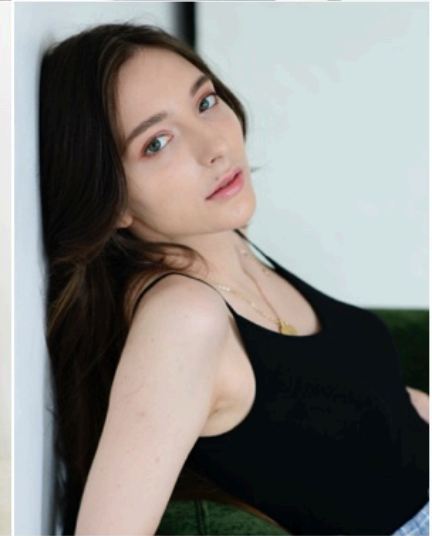

EMILIA

H 165 B 78 W 60 H 89 S 25 Hair:Brown Eyes:Gray Green

aNmoda  [anmoda_models](https://www.instagram.com/anmoda_models)

03-5422-8779 / booker@anmoda.jp

7F 5-10-32, Roppongi, Minato-Ku, Tokyo 105-0032 Japan